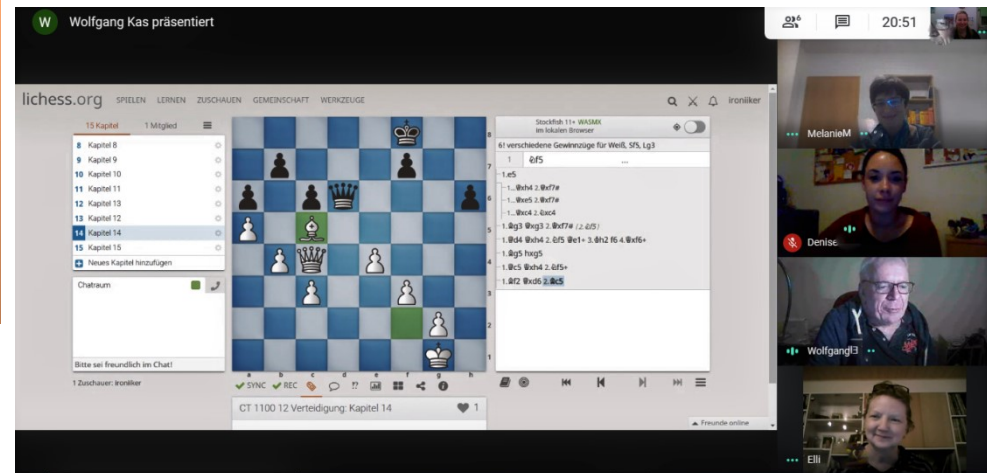

Training nur für weibliche Mitglieder