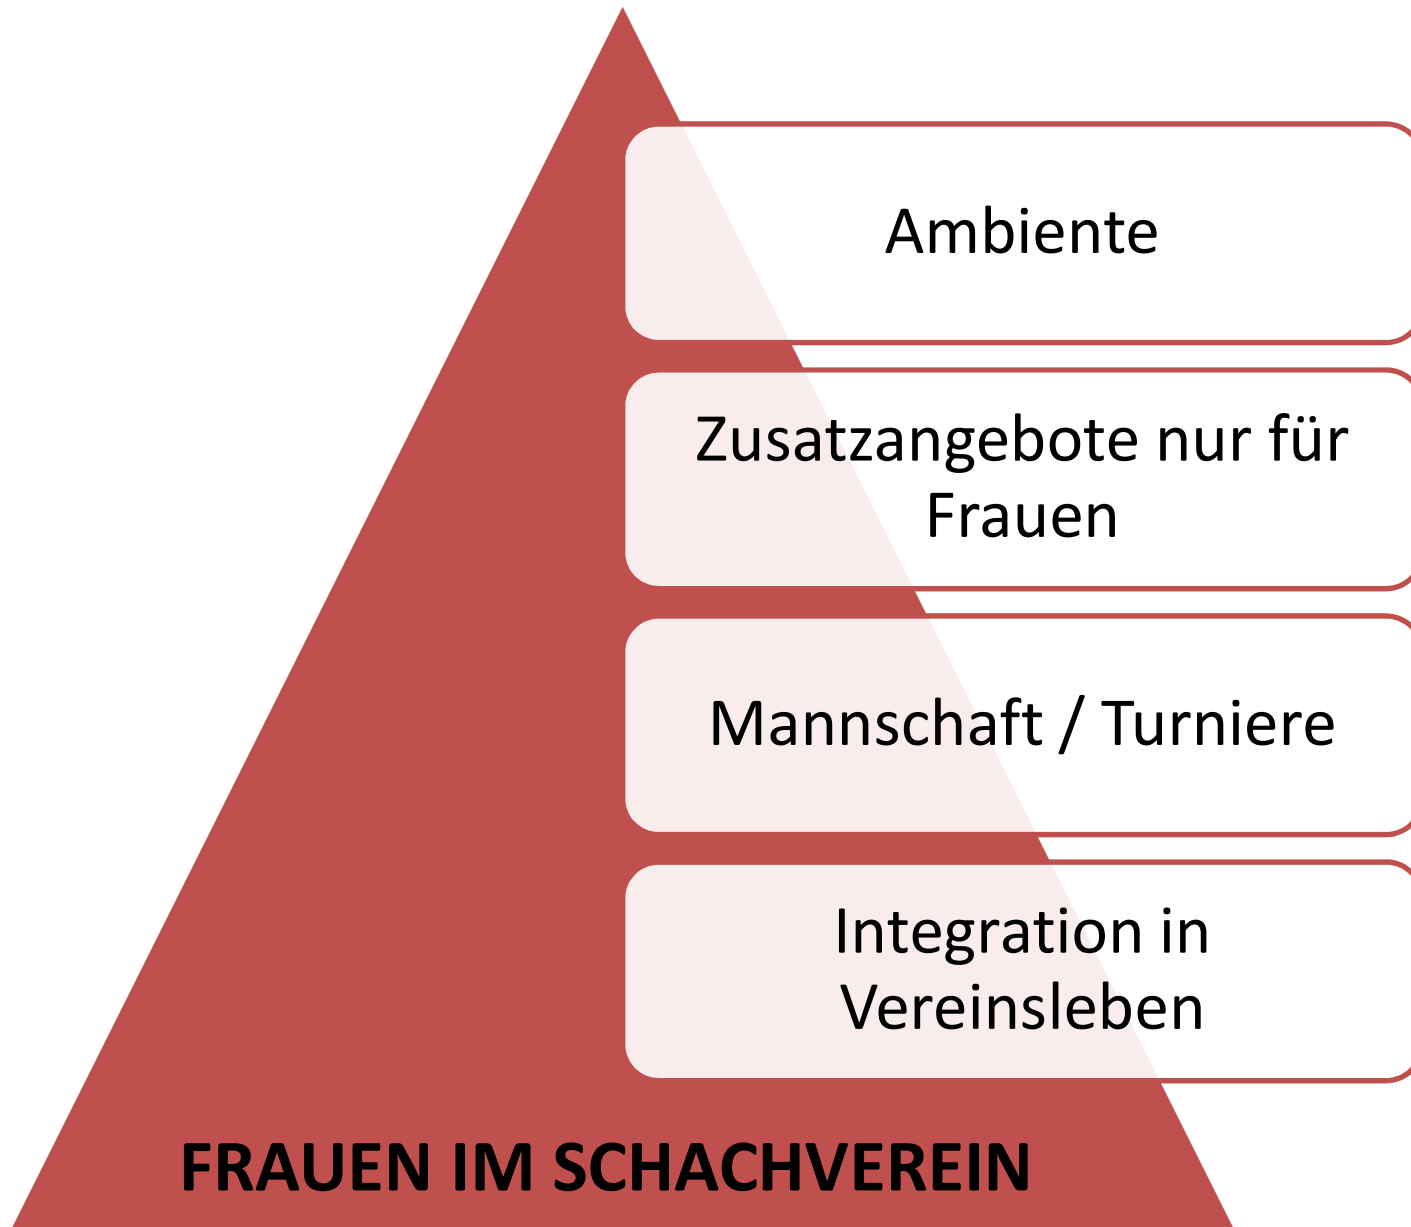

**CHESS SPORTS
ASSOCIATION**

Frauen im Schachverein

am Beispiel des Schachklubs Schweinfurt 2000

ChessSports-Akademie 2023/24

101 Tipps für eine moderne Vereinsführung

JAHR	VEREINE	MITGLIEDER	DAVON MÄNNLICH	DAVON WEIBLICH	JUGENDLICHE ₁	QUELLE
2023	2.264	89.400	81.103	8.297	24.499 ₁₇	DOSB ₁₈
2022	2.311	87.672	79.905	7.767	23.063 ₁₇	DOSB ₁₈
2021	2.330	89.342	81.578	7.764	24.499 ₁₇	DOSB ₁₈
2020	2.358	93.047	85.012	8.035	26.742 ₁₇	DOSB ₁₈
2019	2.361	91.770	84.107	7.663	25.855 ₁₇	DOSB ₁₈
2018	2.356	89.931	82.498	7.433	25.333 ₁₇	DOSB ₁₈